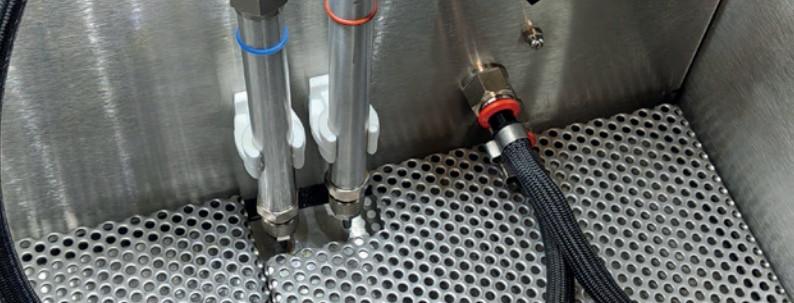

REITEL

ENDLICH EIN STRAHLER, DER NICHT GLEICH DAS HALBE LABOR BESETZT.

Jetzt erhalten Sie zu jedem SANDURET EASY
10kg Edelkorund 110 µm im Set dazu.*

**GRATIS
+**

SANDURET EASY

Art.-Nr.: 10200100

- » Strahlkammern per Stecksystem nachrüstbar bzw. aus- und einzubauen. Kammer 75-110µm inklusive.
- » Integrierte LED-Beleuchtung für eine schattenfreie und helle Ausleuchtung der Strahlkammer.
- » Großes Sichtfenster mit leicht austauschbarer Schutzfolie für dauerhaft klare Sicht.
- » Ergonomisches Gehäuse mit großen Handdurchführungen für komfortables Arbeiten auf engem Raum.
- » Präzise Strahlgriffel für einen punktgenauen Sandstrahl und minimalen Materialverlust.
- » Anschluss für externe Absaugung vorhanden, um eine staubfreie Arbeitsumgebung zu garantieren.

EDELKORUND 10KG im Set dazu

Art.-Nr.: 20400000

- » Extrem hartes, abrasives und 99,6 % reines Strahlmittel
- » Zum schnellen Aufräumen sowie für helle und feinmatte Oberflächen.
- » Geeignet für handelsübliche Sandstrahlgeräte